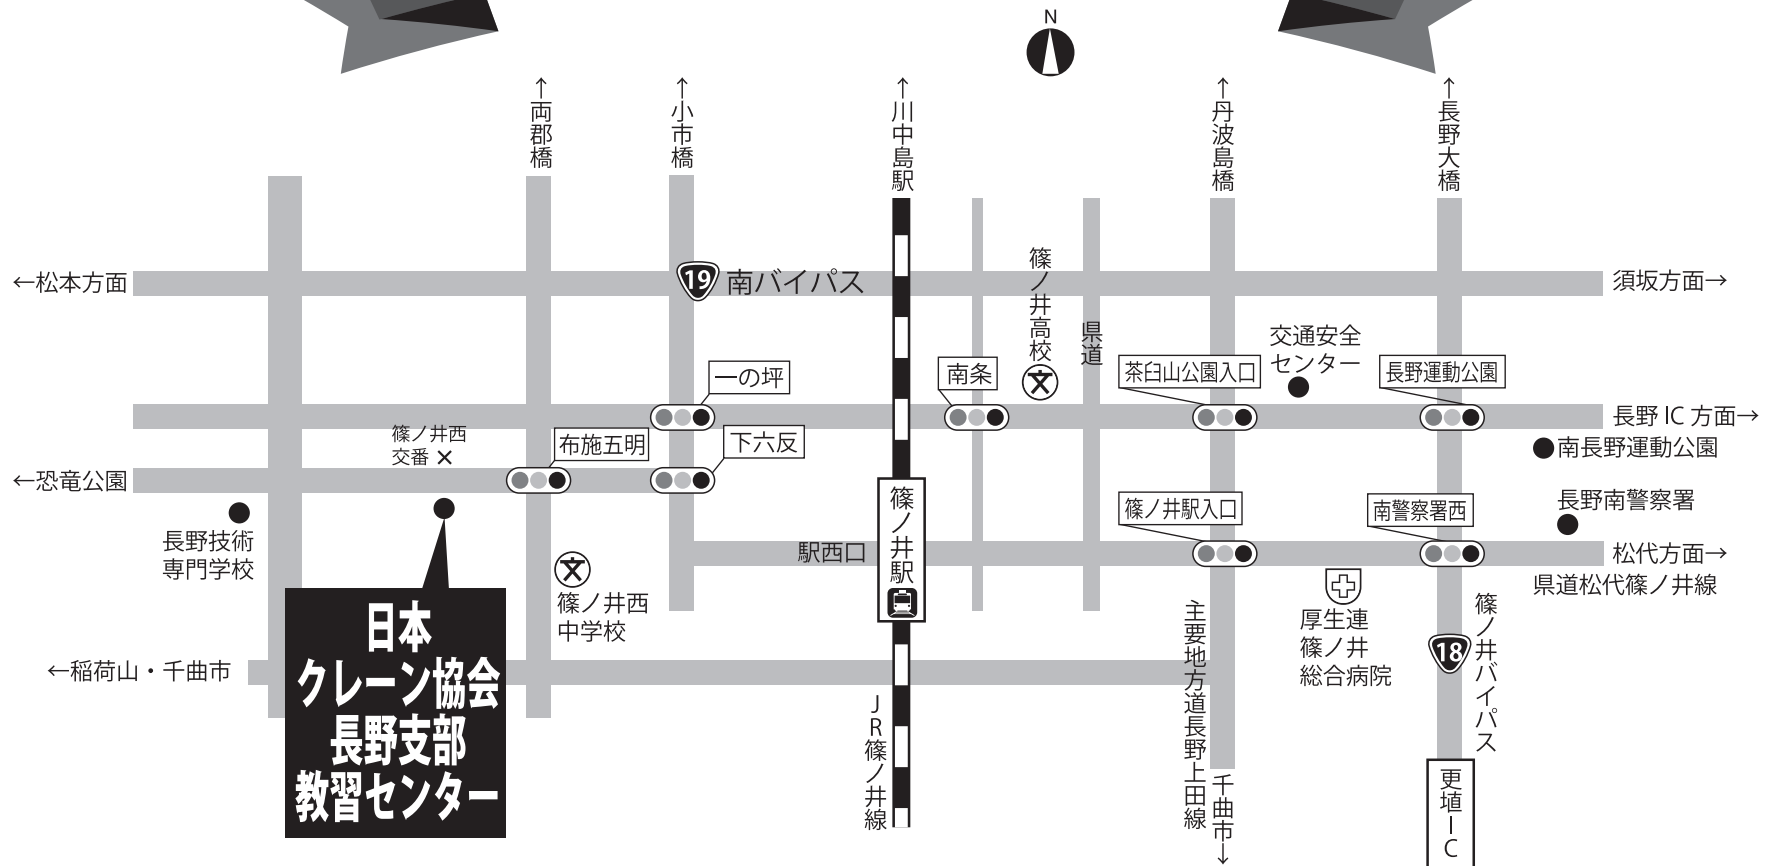

# 日本クレーン協会 長野支部 教習センター 案内図

## 日本クレーン協会 長野支部 教習センター

〒388-8011 長野市篠ノ井布施五明 463-32  
 TEL.026-292-1737 FAX.026-299-7411

JR 篠ノ井駅西口より 700m

日本クレーン協会長野支部

**P** 駐車場は、前向き駐車・アイドリングストップをお願いします。